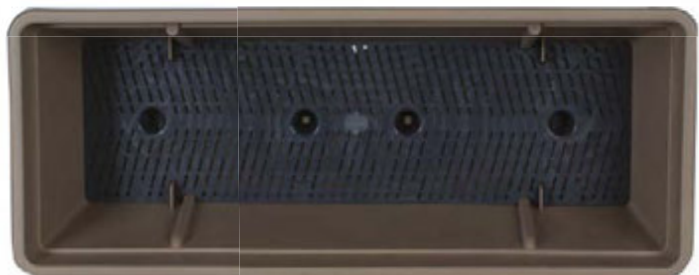

ANVERSA

SELLING DISPLAY

CROSS SECTION PREVIEW

TOP VIEW

REGULATION SYSTEM

COLOUR

SIZE / GRÖSSE / TAILLE / DIMENSIONE		50x18x16h / 10lt
 PCS. DISPLAY 50x41,5x79,5cm		32
 245cm		384
 TERRACOTTA		ART. NR. BE54004 EAN 3838851349323
 MOCCA		ART. NR. BE54006 EAN 3838851349347
 ANTHRACITE		ART. NR. BE54005 EAN 3838851349330