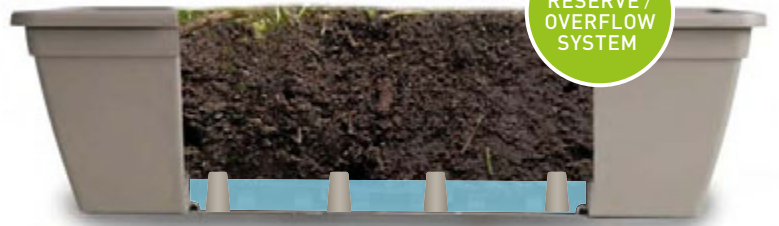

CROSS SECTION PREVIEW